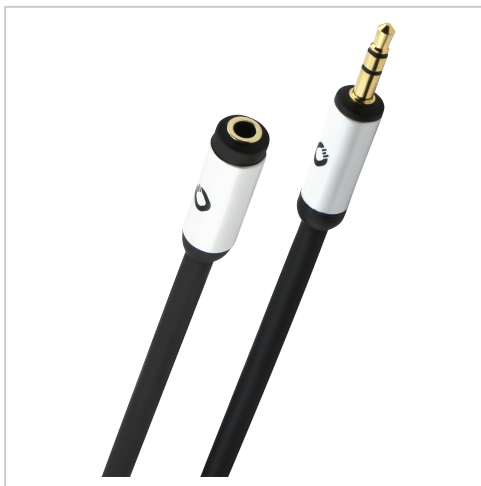

## i-Connect Jack EX | 3 m | Czarny

<b>Artikelnummer</b>	D1C60034
<b>Gewicht</b>	0.17kg
<b>Länge</b>	40mm
<b>Breite</b>	250mm
<b>Höhe</b>	145mm

### Produktbeschreibung

Ten kabel i-Connect jest idealnym przed?u?aczem s?uchawkowym dla przeno?nego odtwarzacza multimedialnego. Kabel jest wyposa?ony z jednej strony we wtyczk? jack 3,5 mm, a z drugiej strony w gniazdo jack 3,5 mm. Wysokiej jako?ci metalowe wtyki o 24 karatowych, poz?acanych powierzchniach styku zapewniaj? maksymaln? niezawodno?? transmisji i stabilno?? sygna?u. Wtyki w kolorze masy per?owej nadaj? zarówno dyskretnemu czarnemu przewodowi, jak i bardziej efektownemu bia?emu przewodowi indywidualnemu i szlachetnemu wyko?czeniu.

### Produkteigenschaften

<b>Materia? przewodnika wewn?trznego</b>	OFC - mied? beztlenowa
<b>Cechy charakterystyczne</b>	24kt styki poz?acane, Doskona?a niezawodno?? kontaktu, 30 lat gwarancji**, Niemiecka technologia
<b>Kolor</b>	Czarny
<b>Poziom jako?ci</b>	Performance
<b>Stan powierzchni</b>	Styki 24-karatowe poz?acane
<b>Wtyczka typu 2</b>	3,5 gniazdo jack
<b>Wtyczka typu 1</b>	Podno?nik 3,5 mm
<b>Typ sygna?u</b>	Audio
<b>D?ugo?? kabla</b>	3 m
<b>Materia? ??cznika</b>	??cznik metalowy
<b>Kierunek sygna?u</b>	WEJ?CIE/WYJ?CIE
<b>Geometria kabli</b>	Runda
<b>Kategoria produktu</b>	kabel audio