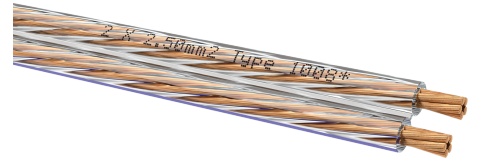

Speaker Wire 25 | Kristalhelder | 100

OEHLBACH Speaker Wire 25 - Stereo luidsprekerkabel 2 x 2,5 mm², tot 250 W, OFC koper, duurzaam en zeer flexibel, per meter - voor Hi-Fi en thuisbioscoop.

Artikelnummer	D1C1008
Gewicht	0.069kg
Lengte	220mm
Breedte	220mm
Hoogte	200mm

Productbeschrijving

Hoogwaardige stereo-luidsprekerkabel. De luidsprekerkabel is geschikt voor versterkervermogen tot ca. 250 Watt per versterkerkanaal. De buitenmantel van deze Oehlbachkabel bestaat uit een slijtvast en zeer flexibel kunststofmengsel. Tegelijkertijd bestaat de binnenste geleider uit een groot aantal afzonderlijke strengen, die op hun beurt in bundels worden samengedraaid tot een kabel die uiterst gemakkelijk en flexibel te leggen is.

Productkenmerken

Stekker type 1	open zijde
Stekker type 2	open zijde
Binnenste geleider materiaal	OFC - zuurstofvrij koper
Vermogen versterker	Aanbevolen tot 250 Watt
Buitenmantelmateriaal	Kunststoffen
Kwaliteit	Performance
Kleur	Kristalhelder
Signaaltype	Audio
Artikel FH Exclusiv	Ja
Productcategorie	Luidsprekerkabel
Signaalrichting	IN/UIT
Kenmerken	30 jaar garantie**, Stereo-luidsprekerkabels, Gecertificeerde productie in Europa
Kabelgeometrie	Ronde
Kabellengte	100 m
Draaddoorsnede	2 x 2,5 mm ²