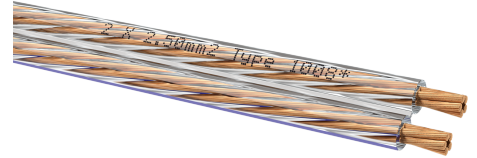

Speaker Wire 25 | Kristalhelder | 100

OEHLBACH Speaker Wire 25 - Stereo luidsprekerkabel 2 x 2,5 mm², tot 250 W, OFC koper, duurzaam en zeer flexibel, per meter - voor Hi-Fi en thuisbioscoop.

Artikelnummer	D1C1008
Gewicht	0.069kg
Lengte	220mm
Breedte	220mm
Hoogte	200mm

Productbeschrijving

Hoogwaardige stereo-luidsprekerkabel. De luidsprekerkabel is geschikt voor versterkervermogen tot ca. 250 Watt per versterkerkanaal. De buitenmantel van deze Oehlbachkabel bestaat uit een slijtvast en zeer flexibel kunststofmengsel. Tegelijkertijd bestaat de binnenste geleider uit een groot aantal afzonderlijke strengen, die op hun beurt in bundels worden samengedraaid tot een kabel die uiterst gemakkelijk en flexibel te leggen is.

Productkenmerken

Stekker type 1	open zijde
Stekker type 2	open zijde
Binnenste geleider materiaal	OFC - zuurstofvrij koper
Vermogen versterker	Aanbevolen tot 250 Watt
Buitenmantelmateriaal	Kunststoffen
Kwaliteit	Performance
Kleur	Kristalhelder
Signaaltype	Audio
Productcategorie	Luidsprekerkabel
Signaalrichting	IN/UIT
Kenmerken	30 jaar garantie**, Stereo-luidsprekerkabels, Gecertificeerde productie in Europa
Kabelgeometrie	Ronde
Kabellengte	100 m
Draaddoorsnede	2 x 2,5 mm ²