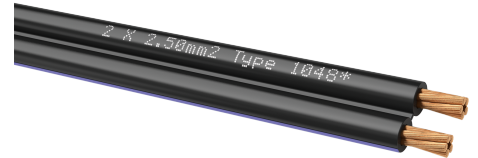

Speaker Wire 25 | 100 | Zwart

OEHLBACH Speaker Wire 25 - Stereo luidsprekerkabel 2 x 2,5 mm², tot 250 W, OFC koper, duurzaam en zeer flexibel, per meter - voor Hi-Fi en thuisbioscoop.

Artikelnummer	D1C1048
Gewicht	0.065kg
Lengte	220mm
Breedte	220mm
Hoogte	200mm

Productbeschrijving

Hoogwaardige stereo-luidsprekerkabel. De luidsprekerkabel is geschikt voor versterkervermogen tot ca. 250 Watt per versterkerkanaal. De buitenmantel van deze Oehlbachkabel bestaat uit een slijtvast en zeer flexibel kunststofmengsel. Tegelijkertijd bestaat de binnenste geleider uit een groot aantal afzonderlijke strengen, die op hun beurt in bundels worden samengedraaid tot een kabel die uiterst gemakkelijk en flexibel te leggen is.

Productkenmerken

Stekker type 1	open zijde
Stekker type 2	open zijde
Binnenste geleider materiaal	OFC - zuurstofvrij koper
Vermogen versterker	Aanbevolen tot 250 Watt
Buitenmantelmateriaal	Kunststoffen
Kleur	Zwart
Kwaliteit	Performance
Signaaltype	Audio
Productcategorie	Luidsprekerkabel
Signaalrichting	IN/UIT
Kenmerken	30 jaar garantie**, Stereo-luidsprekerkabels, Gecertificeerde productie in Europa
Kabelgeometrie	Ronde
Kabellengte	100 m
Draaddoorsnede	2 x 2,5 mm ²