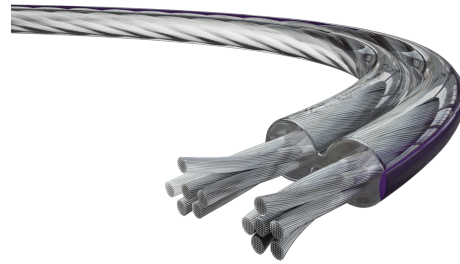

# Silverline SP-60 | 8 m

Artikelnummer D1C347

Gewicht 0.12kg

## Productbeschrijving

Hoogwaardige stereo luidsprekerkabel voor het aansluiten van versterkers of eindversterkers met luidsprekerboxen - voor versterkervermogen tot ca. 600 watt per versterkerkanaal. Het gebruik van verzilverd, zuurstofvrij OFC koper als geleidermateriaal zorgt ervoor dat deze luidsprekerkabel een uiterst helder en levensecht geluidsbeeld heeft. Met behulp van verzilvering wordt een nog betere weergave van de hoge frequenties verkregen. De buitenmantel van deze Oehlbach kabel is vervaardigd uit een slijtvaste en zeer soepele kunststofmix, waardoor de kabel bijzonder soepel te leggen is.

## Productkenmerken

<b>Stekker type 1</b>	open zijde
<b>Stekker type 2</b>	open zijde
<b>Vermogen versterker</b>	Aanbevolen tot 600 Watt
<b>Buitenmantelmateriaal</b>	Kunststoffen
<b>Kabellengte</b>	8 m
<b>Draaddoorsnede</b>	2 x 6,0 mm <sup>2</sup>
<b>Binnenste geleider materiaal</b>	SPOFC - verzilverd zuurstofvrij koper
<b>Signaaltype</b>	Audio
<b>Kwaliteit</b>	Excellence
<b>Kenmerken</b>	Zilvergehalte van 8g / kg, 30 jaar garantie**, Stereo-luidsprekerkabels, Gecertificeerde productie in Europa
<b>Productcategorie</b>	Luidsprekerkabel
<b>Signaalrichting</b>	IN/UIT
<b>Kleur</b>	Transparante