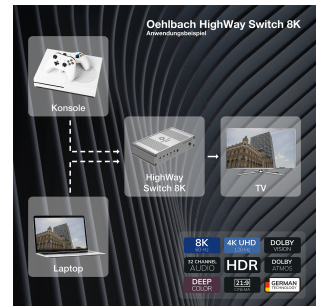

**Volle Flexibilität.
Kein Qualitätsverlust.**

Bequem per Knopfdruck zwischen Konsole und Filmgenuss wechseln.