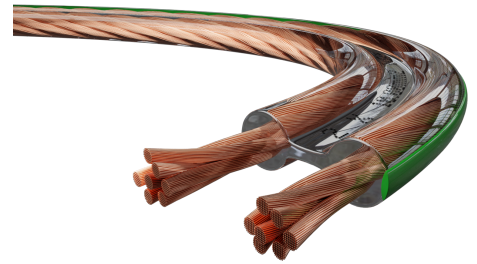

# Speaker Wire SP-100 | 4 m

OEHLBACH Speaker Wire SP-100 - Stereo luidsprekerkabel 2 x 10 mm<sup>2</sup>, tot 1000 W, OFC koper, duurzaam en zeer flexibel, per meter - voor Hi-Fi en thuisbioscoop.

**Artikelnummer** D1C314

## Productbeschrijving

Stereoluidsprekerkabel van hoge kwaliteit. De luidsprekerkabel is geschikt voor versterkervermogen tot ca. 1000 watt per versterkerkanaal. De buitenmantel van deze Oehlbach-kabel is vervaardigd uit een slijtvaste en zeer soepele kunststofmengeling. Tegelijkertijd bestaat de binnengeleider uit een groot aantal afzonderlijke strengen, die op hun beurt in bundels worden samengedraaid om een kabel te vormen die uiterst goed en soepel kan worden gelegd.

## Productkenmerken

<b>Stekker type 1</b>	open zijde
<b>Stekker type 2</b>	open zijde
<b>Vermogen versterker</b>	Aanbevolen tot 1000 Watt
<b>Binnenste geleider materiaal</b>	OFC - zuurstofvrij koper
<b>Kabellengte</b>	4 m
<b>Lay-out</b>	Minispoel
<b>Kwaliteit</b>	Performance
<b>Signaaltype</b>	Audio
<b>Kabelgeometrie</b>	Vlakke, Individueel gestrande strandbundels
<b>Kenmerken</b>	Zeer duurzaam en robuust, 30 jaar garantie**, Stereo-luidsprekerkabels, Gecertificeerde productie in Europa
<b>Productcategorie</b>	Luidsprekerkabel
<b>Signaalrichting</b>	IN/UIT
<b>Draaddoorsnede</b>	2 x 10,0 mm <sup>2</sup>
<b>Kleur</b>	Transparante