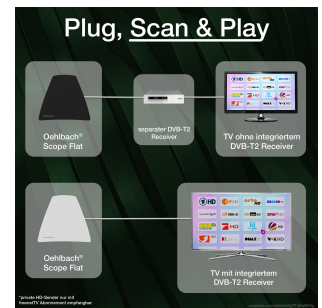

Meer foto's