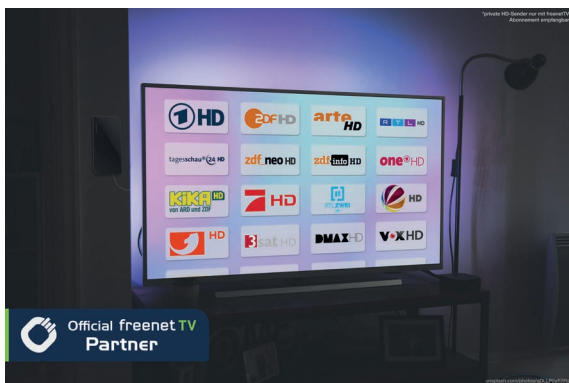

TYP: SCOPE VISION 5G

Basierend auf unserem Testsieger, der Oehlbach Scope Vision, präsentieren wir Ihnen nun den Nachfolger:

Die Oehlbach Scope Vision 5G ist eine kompakte Zimmerantenne, die herausragenden DVB-T2 HD-Empfang bietet.

Die schicke DVB-T2 HD-Antenne funktioniert mit jedem externen DVB-T2 HD Receiver oder TV mit eingebautem DVB-T2-Tuner.

Hervorragender Empfang in bewährter Oehlbach Qualität

Dank des neuen 5G Filters ist die Antenne gegen Störungen durch LTE & 5G-Frequenzen geschützt, welche sehr nah am Frequenzbereich des DVB-T2 Signals liegen. Zudem ist der neue Empfänger der Scope Vision 5G stärker und sorgt für noch rauschärmeren Empfang.

Den nötigen Strom bekommt die Oehlbach Scope Vision 5G dabei per USB-Kabel. Sie kann also auch direkt vom Fernseher mit Strom versorgt werden. Wer lieber eine Steckdose nutzen möchte, kann das per mitgeliefertem Netzteil tun.

Flexible Aufstellung

Die Oehlbach Scope Vision 5G ist sehr kompakt und zusätzlich extrem flexibel in der Aufstellung: Egal ob hochkant, waagrecht oder mit Schrauben an die Wand montiert – Sie können die Antenne direkt dort aufstellen oder anbringen, wo sie das stärkste Signal empfängt. Das extra-lange Antennenkabel (wird mit dem Receiver oder Fernseher verbunden) bietet dabei mit seinen 1,8 Metern ebenfalls maximale Freiheit.

Antennenstecker männlich

SIGNALRICHTUNG

Uni-Direktional