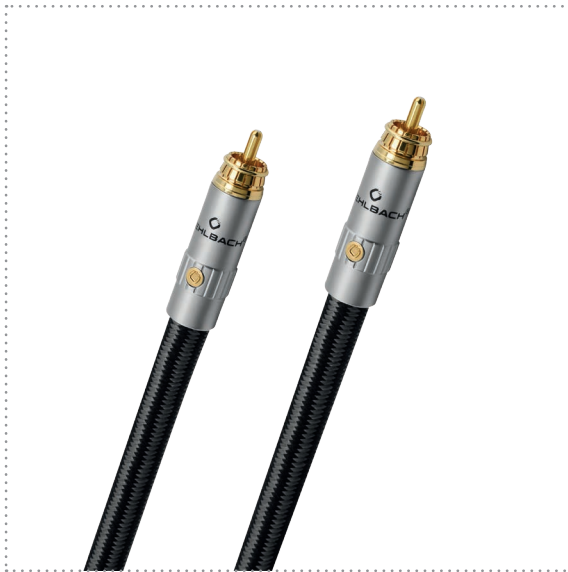

## SUBWOOFER CINCH-KABEL SUB XTREME

High-End-Subwoofer-Kabel der Extraklasse! Durch einen besonders großen Querschnitt des Innenleiters und den koaxialen Aufbau ist dieses State of the Art

speziell abgestimmt für die Übertragung tiefer Frequenzen. Der Innenleiter aus hochreinem, langkristallinem HPOCC-Kupfer garantiert eine absolut präzise und druckvolle Basswiedergabe. Die 2-fach-Schirmung aus versilbertem Kupfergeflecht eliminiert zudem zuverlässig alle auftretenden Signalstörungen. Fertig konfektioniert mit den innovativen Cinch-Steckern XXL Silicon Evolution bietet das Kabel stets die optimale Bass-Performance.

Cinch

SIGNALRICHTUNG

Steckermaterial	Massiver Vollmetallstecker
Innenleiter-Material	HPOCC® – monokristallines sauerstoffreies Kupfer
Kabel-Geometrie	Rund
Schirmung	Mehrfachschirmung
Schirmungsaufbau	2 x Kupfer-Geflecht
Features	30 Jahre Garantie**, Made in Germany, 24kt vergoldete Kontakte
Aussenmantelmaterial	Hochwertiger Gewebemantel, Gewebemantel

Art.-Nr.	Länge	Farbe	EAN	UVP
13302	2.20 m	Schwarz	4003635133026	274.00 €
13304	4.40 m	Schwarz	4003635133040	384.00 €
13306	6.60 m	Schwarz	4003635133064	549.00 €
13308	8.80 m	Schwarz	4003635133088	659.00 €