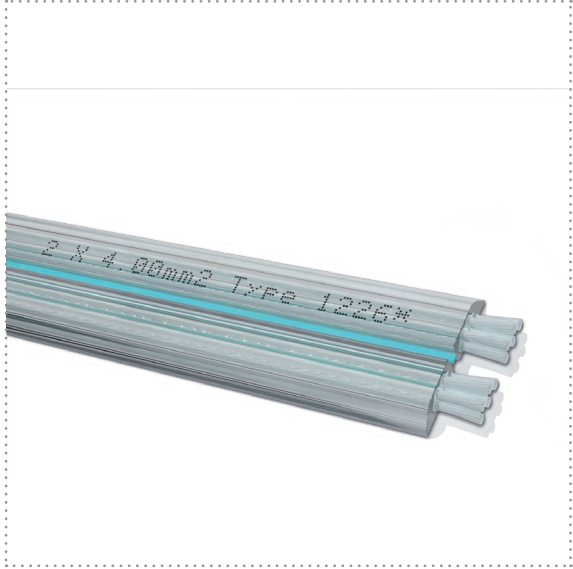

# LAUTSPRECHER-FLACHKABEL 2 X 4,0 MM<sup>2</sup>, VERSILBERT

## SILVER STREAM 40

**UVP: 10.99 €**

Hochwertiges, versilbertes Stereo-Lautsprecherkabel zur Verbindung von Verstärkern oder Endstufen mit Lautsprecher-Boxen – für Verstärkerleistung bis ca. 250 Watt Leistung pro Verstärker-Kanal. Durch die Versilberung des sauerstofffreien OFC-Kupfers weist dieses Lautsprecherkabel ein äußerst klares und naturgetreues Klangbild auf – speziell im Hochton-Spektrum. Dieses Oehlbach-Kabel besitzt zudem eine verbesserte Leitfähigkeit gegenüber herkömmlichen Lautsprecherkabeln durch die Litzenbündel – daraus resultiert nahezu eine Verdoppelung der elektrisch leitenden Oberfläche.

**250 W**

**MADE IN SWITZERLAND**
**SPOFC  
SILVER STREAM  
COPPER**

Terminal

**SIGNALRICHTUNG**

*Bi-Direktional*

Maße Verpackung	200mm / 220mm / 220mm
Farbe	Glasklar
Gewicht (Netto)	110 g
Innenleiter-Material	SPOFC – versilbertes sauerstofffreies Kupfer
Kabel-Geometrie	Extrem flach
Leiterquerschnitt	2 x 4,0 mm <sup>2</sup>
Leistung max.	Empfohlen bis 250 Watt
Leiteraufbau	ultrafl., ultraflach
Kabellänge	75 m
Features	Stereo-Lautsprecherkabel , Made in Switzerland
Aussenmantelmaterial	Kunststoff, Robuster Kunststoffmantel