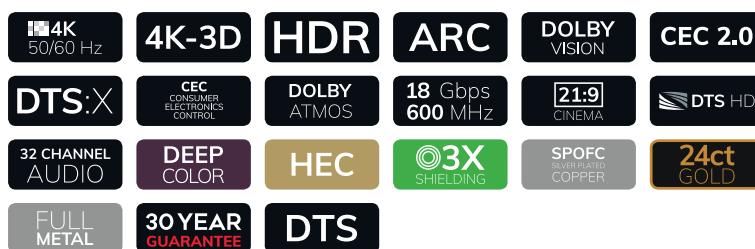


HDMI

SIGNAL DIRECTION

 Двухнаправ-
ленный

ВЫСОКОСКОРОСТНОЙ КАБЕЛЬ HDMI® С ETHERNET

SCREEN MAGIC MAX

Высокоскоростной кабель HDMI® с оптимизированной конструкцией разъема для идеального перемещения и надежного соединения. Дополнительный канал данных (Ethernet-канал) позволяет подключать совместимые с Интернетом AV-компоненты, такие как Blu-Ray-плееры и AV-ресиверы, без необходимости использования дополнительного сетевого кабеля. Внутренний проводник из посеребренной меди (SPC) с тройным экранированием гарантирует передачу сигнала без потерь. Металлические пробки с 24-каратным позолоченным покрытием обеспечивают абсолютно надежный контакт в любой ситуации применения. Это также обеспечивает чрезвычайно эффективную защиту от коррозии. С точки зрения материала и внешнего вида, этот высококачественный 4-звездочный кабель оснащен износостойким и прочно обработанным цельнометаллическим разъемом.

Материал разъема	Металлический соединитель
Внутренний проводящий материал	СПОФК - посеребренная бескислородная медь
геометрия кабеля	Раунд
Экранирование	тройной
Формат звука	DTS, DTS HD, DTS:X, Долби Атмос, Dolby True HD, DTS-HD мастер-аудио, Долби Цифровой Плюс
Скорость передачи	18 Gbps
Резолюция	4K UHD 50/60 Гц
характеристики HDMI	21:9 Соотношение сторон кинотеатра, Долби Вижн, 3D-телевизор с разрешением 4 К, HEC - HDMI с каналом Ethernet, 32 цифровых аудиоканала, HDR - изображение высокого динамического диапазона, ЦИК 2.0, HDMI CEC автоматизированное A/V управление, ARC - канал возврата аудиосигнала, x.v.Цвет - дополнительное цветовое пространство, Скорость передачи данных 18 Гбит/с, Глубокий цвет 30/36/48-бит
Особенности	30 лет гарантии, 21:9 Соотношение сторон кинотеатра, 24kt позолоченные контакты

 Дополнительная
информация:

item no.	Длина	Цвет	EAN	MSRP (19%)
42524	1.20 m	бронзовый/черный	4003635425244	39.99 €
42525	1.70 m	бронзовый/черный	4003635425251	49.99 €

Дополнительная
информация: