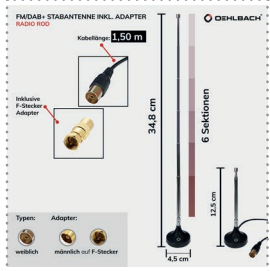

FM/DAB+ STABANTENNE INKL. ADAPTER

RADIO ROD

UVP: 19.99 €

Die hochwertig gefertigte passive Stabantenne inkl. Adapter bietet durch den an 75 Ohm angepassten Quick F-Steckverbinder beste Empfangsleistung im gesamten DAB+ und FM Bereich. Die Stabantenne kann eingefahren werden und ist dadurch auch für den Transport, beispielsweise auf Reisen, sehr kompakt. Dank ihres magnetischen Standfußes kann die Radio Rod Stabantenne zudem flexibel aufgestellt und montiert werden.

FREQUENCY RANGE **DAB+** 174 MHz - 230 MHz
FREQUENCY RANGE **FM** 87.5 MHz - 108 MHz
75Ω
GERMAN TECHNOLOGY
24ct GOLD

Maße Verpackung	50.00mm / 140.00mm / 100.00mm
Empfangsbereich	FM: 88 - 108 MHz, VHF: 174 - 230 MHz
Farbe	Schwarz
Kabellänge	1.50 m
Gewicht (Netto)	72 g
Lieferumfang	Stabantenne, Adapter
Übertragungsstandard	FM, DAB+
Features	24kt vergoldete Kontakte, German Technology

Antennenstecker weiblich

Art.-Nr.	Länge	Farbe	EAN	UVP
17207	1.50 m	Schwarz	4003635172070	19.99 €

Art. Nr. 17207