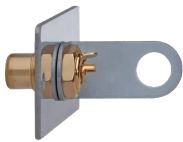

INSERT MULTIMÉDIA VIDÉO AVEC CONNEXION À SOUDER

MMT VIDEO

MSRP (19%): 13.50

Porte-connexion multimédia vidéo avec raccord soudé. Pour la connexion de câbles RCA vidéo sur la panneau frontal. Raccord soudé à l'arrière. Le porte-connexion possède des contacts plaqué or 24 carats. Chaque châssis présentant des dimensions internes de 50 x 50 mm (combiné à un châssis de montage) peut accueillir deux porte-connexions multimédia quelconque (ou un porte-connexion combiné à un cache)

100%
CONTACT

24ct
GOLD

Dimensions de l'emballage	30mm / 145mm / 145mm
Poids (net)	26 g
Caractéristiques	Contacts plaqués or 24kt , Contact fiable
Champ d'application	Utilisation multimédia
Couleur	Argent

item no.	Couleur	EAN	MSRP (19%)
8843	Argent	4003635088432	13.50 €

Item No. 8843

Informations complémentaires :