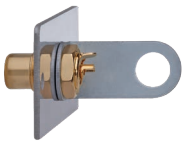

VIDEO-MULTIMEDIA-EINSATZ MIT LÖTANSCHLUSS

MMT VIDEO

UVP: 13.50 €

Video-Multimedia-Einsatz mit Lötanschluss. Für den Anschluss eines Video-Cinchkabels auf der Frontseite. Auf der Rückseite befindet sich dann der Lötanschluss. Der Einsatz ist mit 24 Karat vergoldeten Kontakten. In Kombination mit dem Montage-rahmen können zwei beliebige Multimedia Einsätze (alternativ ein Einsatz kombiniert mit einer Blindblende) pro Rahmen mit Innenmaß 50 x 50 mm montiert werden.

100%
CONTACT

24ct
GOLD

Maße Verpackung	30mm / 145mm / 145mm
Gewicht (Netto)	26 g
Features	24kt vergoldete Kontakte , Perfekte Kontaktsicherheit
Lieferumfang	Multimedia-Einsatz
Farbe	Silber

Art.-Nr.	Farbe	EAN	UVP
8843	Silber	4003635088432	13.50 €