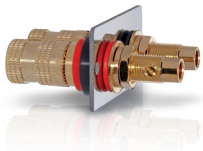

LAUTSPRECHER- MULTIMEDIA-EINSATZ MIT SCHRAUBTERMINAL

MMT SPEAKER

UVP: 64.99 €

High-End-Lautsprecher-Multimedia-Einsatz. Massive und vergoldete Ausführung. Rückseitiger Schraubanschluss für Lautsprecherkabel bis zu einem Querschnitt von 10 mm². Frontseitig können wahlweise Bananas gesteckt oder Kabelschuhe geklemmt werden. Der Einsatz ist mit 24 Karat vergoldeten Kontakten. In Kombination mit dem Montagerahmen können zwei beliebige Multimedia-Einsätze (alternativ ein Einsatz kombiniert mit einer Blindblende) pro Rahmen mit Innenmaß 50 x 50 mm montiert werden.

**100%
CONTACT**
**24ct
GOLD**

Gewicht (Netto)	160 g
Features	24kt vergoldete Kontakte , Perfekte Kontaktsicherheit
Lieferumfang	HDMI Multimedia Einsatz
Farbe	Silber

Art.-Nr.	Farbe	EAN	UVP
8848	Silber	4003635088487	64.99 €