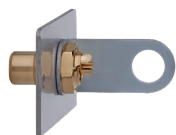

INSERT MULTIMÉDIA AUDIO NUMÉRIQUE AVEC CONNEXION À SOUDER

MMT DIGITAL AUDIO

MSRP (19%): 13.50

Porte-connexion audio numérique avec raccord soudé à l'arrière. Panneau de connexion pour câbles RCA audio numériques. Le porte-connexion possède des contacts plaqué or 24 carats. Chaque châssis présentant des dimensions internes de 50 x 50 mm (combiné à un châssis de montage) peut accueillir deux porte-connexions multimédia quelconque (ou un porte-connexion combiné à un cache)

100%
CONTACT

24ct
GOLD

Poids (net)	25 g
Caractéristiques	Contact fiable, Contacts plaqués or 24kt
Champ d'application	Utilisation multimédia
Couleur	Argent

item no.	Couleur	EAN	MSRP (19%)
8846	Argent	4003635088463	13.50 €