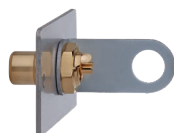

INSERCIÓN MULTIMEDIA DE AUDIO DIGITAL CON CONEXIÓN SOLDADA

MMT DIGITAL AUDIO

MSRP (19%): 13.50

Inserción multimedia de audio digital construida con una conexión de soldadura en la parte trasera. Panel de conexión para cables de audio digital cinch. El inserto es con contactos enchapados en oro de 24 quilates. En combinación con el marco de montaje se pueden montar dos insertos multimedia cualesquiera (alternativamente un inserto combinado con una cubierta ciega) por cada marco con dimensiones internas de 50 x 50 mm.

100% CONTACT

24ct GOLD

Peso (neto)	25 g
Características	La perfecta fiabilidad del contacto, Contactos chapados en oro de 24kt
Alcance de la entrega	Uso multimedia
Color	Plata

item no.	Color	EAN	MSRP (19%)
8846	Plata	4003635088463	13.50 €