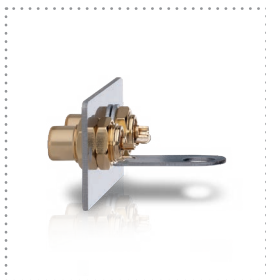

Item No. 8814

Ulteriori informa-
zioni: