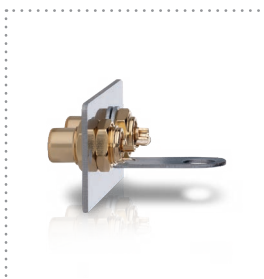

Item No. 8814

Informations complémentaires :