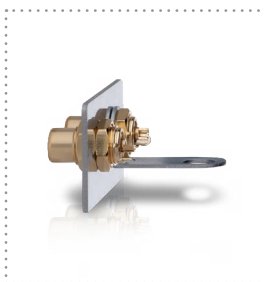

Item No. 8814

Más información: