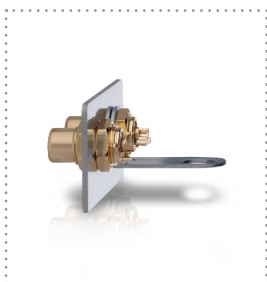

Item No. 8845

Ulteriori informazioni: