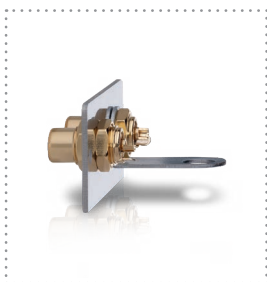

Item No. 8845

Informations complémentaires :