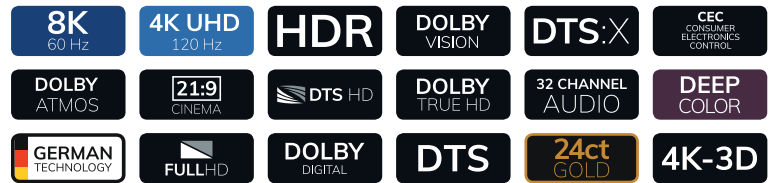

## HIGHWAY SWITCH 8K

**MSRP (19%): 99.00**

С помощью нашего Highway Switch 8K вы можете легко переключать 2 входных источника (например, BluRay-плеер и игровую консоль) с помощью пульта дистанционного управления и выводить их на устройство вывода (например, телевизор). Это делает игру после фильма детским развлечением. Переключатель HDMI® 2:1 с поддержкой до 8k (4320p / Ultra HD) при 60 Гц и 4k (2160p / Ultra HD) при 120 Гц гарантирует безопасную передачу сигнала без потерь благодаря высококачественным компонентам и может легко управляться с дивана благодаря пульта дистанционного управления в сочетании с контрольными светодиодами. Помимо прочего, Highway Switch состоит из алюминиевого корпуса, который обеспечивает превосходное экранирование от мешающих сигналов. Кроме того, контакты HDMI®, позолоченные 24-карatным золотом, обеспечивают необычайно высокую проводимость и надежность контакта.

Item No. 6049

Дополнительная информация:

Размеры упаковки	40.00mm / 140.00mm / 225.00mm
характеристики HDMI	Глубокий цвет 30/36/48-бит, 21:9 Соотношение сторон кинотеатра, 3D-телевизор с разрешением 4 K, Долби Вижн, 32 цифровых аудиоканала, HDMI CEC автоматизированное A/V управление, HDR - изображение высокого динамического диапазона
Особенности	24kt позолоченные контакты , немецкая технология
Входное напряжение	5 V
Входная мощность	5 W
Входной ток	1 A