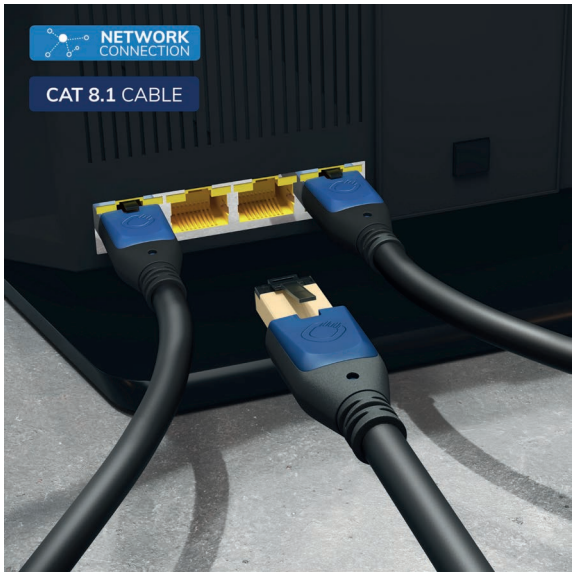

ПОТОКОВАЯ СЕТЬ КАБЕЛЬ CAT 8.1

GIGA STREAM

Производительный сетевой кабель для соединений Ethernet со скоростью до 40 Гбит/с. Перейдите на быструю полосу для игр и других сетевых подключений с помощью этого сетевого кабеля Cat 8.1. Он обеспечивает более чем в два раза большую пропускную способность по сравнению с кабелями предыдущих поколений. Просто подключите его и наслаждайтесь турбо-передачей данных: Сетевой кабель Oehlbach Giga Stream имеет 100% обратную совместимость с другими развлекательными и сетевыми компонентами с разъемами RJ-45 и категориями Cat 6, 6A или 5. Тройной экранированный проводник экранированной витой пары из бескислородной меди всегда обеспечивает превосходную производительность кабеля Giga Stream. Благодаря позолоченным разъемам 24 карата Giga Stream также демонстрирует законченный внешний вид и 100% надежность контактов.

RJ-45

SIGNAL DIRECTION
 Двухнаправленный

- 
- 
- 
- 
- 
- 
- 
- 
- 
- 
- 

Наружный материал оболочки	TPE
Внутренний проводящий материал	OFC - бескислородная медь
геометрия кабеля	Раунд
Экранирование	тройной
Экранирующая конструкция	1 x алюминиевая фольга + 2 x медная оплетка
AWG	26 AWG
Особенности	Сетевое подключение, Кабель CAT 8.1, 24kt позолоченные контакты, немецкая технология, 30 лет гарантии, 100% контактная надёжность, 100% совместимость в направлении вниз