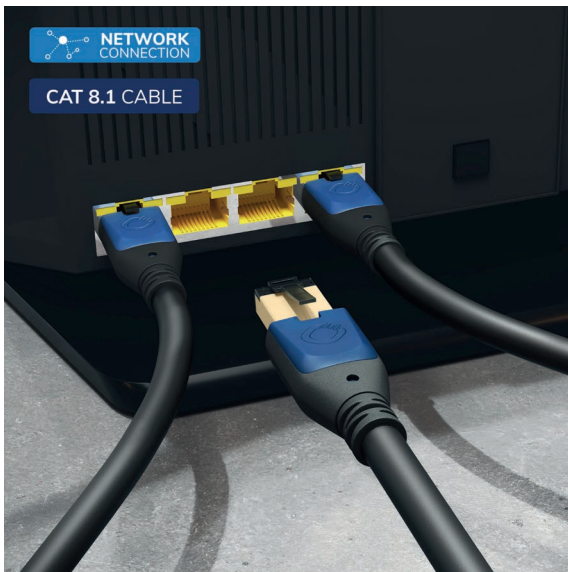

ADDON
EQUIP
PERFORMANCE

STREAMING NETZWERK KABEL CAT 8.1 GIGA STREAM

Das Performance-Netzwerkkabel für Ethernetverbindungen mit bis zu 40 GBit/s. Gehen Sie mit diesem Cat-8.1-Netzwerkkabel beim Gaming und anderen Netzwerkverbindungen auf die Überholspur. Es bietet mehr als die doppelte Bandbreite früherer Kabel-Generationen. Einfach einstecken und den Daten-Turbo genießen: Das Oehlbach Giga Stream Netzwerkkabel ist 100% abwärtskompatibel zu Ihren weiteren Entertainment- und Netzwerkkomponenten mit RJ-45-Steckverbindung und den Kategorien Cat 6, 6A oder 5. Der 3-fach abgeschirmte Screened Shielded Twisted Pair Leiter aus sauerstofffreiem Kupfer sorgt im Giga Stream Kabel immer für hervorragende Performance. Mit 24 Karat vergoldeten Anschlusssteckern zeigt das Giga Stream außerdem ein vollendetes Finish und 100% Kontaktsicherheit.

RJ-45

SIGNALRICHTUNG

Aussenmantelmaterial	TPE
Innenleiter-Material	OFC – sauerstofffreies Kupfer
Kabel-Geometrie	Rund
Schirmung	3-fach
Schirmungsaufbau	1 x Alu-Folie + 2 x Kupfer-Geflecht
AWG	26 AWG
Features	Network Connection, CAT 8.1 Cable, 24kt vergoldete Kontakte, German Technology, 30 Jahre Garantie**, 100% Kontaktsicherheit, 100% abwärtskompatibel