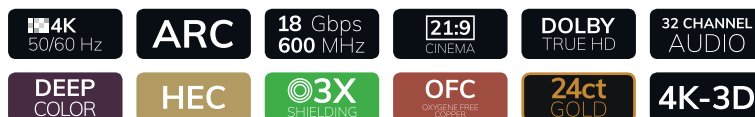

**VIDEO
EQUIP**
 PERFORMANCE

PLATTE HIGH SPEED HDMI® - ADAPTER MET ETHERNET

FLAT BRIDGE

MSRP (19%): 29.99

Kabelbrug met een HDMI®-ingang (v) en een HDMI®-stekker (m). Met het extra datakanaal (ethernetkanaal) van de High-Speed HDMI®-brug kunnen AV-componenten met internetfunctie, zoals bijv. Blu-ray spelers worden gebruikt zonder extra netwerkkabels te hoeven gebruiken. De hoogwaardige interne geleider, die gemaakt is van OFC-koper en voorzien is van een 3-voudige afscherming en de 24-kt. vergulde stekkercontacten, staat borg voor de overdracht van volledig stabiele en storingsvrije signalen – met name waar het kritische, digitale signalen betreft.

HDMI

 HDMI-
aansluiting

SIGNAL DIRECTION

Bi-directioneel

Verpakkingsafmetingen	40mm / 145mm / 250mm
Kleur	Zwart
Gewicht (netto)	120 g
Binnenste geleider materiaal	OFC - zuurstofvrij koper
Leveringsomvang	HDMI brug, informatiebrochure
Afscherming	driedubbel
Geluidsformaat	DTS HD, Dolby True HD, 5.1 DTS HD
Resolutie	4K UHD 50/60 Hz
HDMI-eigenschappen	32 digitale audiokanalen, Diepe kleur 30/36/48-bits, ARC - Audio-retourkanaal, Gegevensnelheid 18 GBit/s, 21:9 Bioscoopbeeldverhouding, 3D-tv met een resolutie van 4 K, x.v.-kleur - Extra kleurruimte, HEC - HDMI met Ethernetkanaal
Kenmerken	24kt vergulde contacten