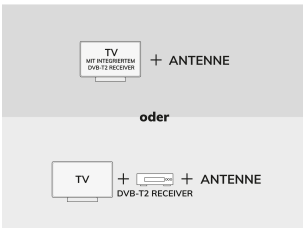

Was benötigen Sie zum DVB-T2 Empfang?