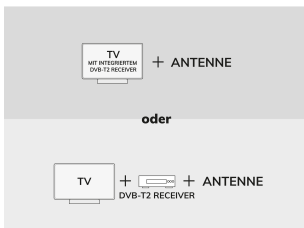

Was benötigen Sie zum DVB-T2 Empfang?