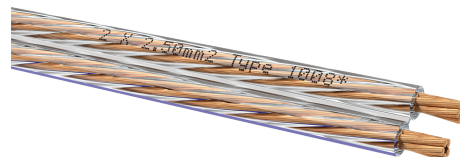

Speaker Wire 25 | Claro como el cristal | 100

OEHLBACH Speaker Wire 25 - Cable de altavoz estéreo 2 x 2,5 mm², hasta 250 W, cobre OFC, resistente y muy flexible, venta por metros - para Hi-Fi y cine en.

Número de artículo	D1C1008
Peso	0.069kg
Longitud	220mm
Anchura	220mm
Altura	200mm

Descripción del producto

Cable de altavoz estéreo de alta calidad. El cable del altavoz es adecuado para una potencia de amplificación de hasta aprox. 250 vatios por canal de amplificación. La cubierta exterior de este cable Oehlbach consiste en una mezcla de plástico muy flexible y resistente. Al mismo tiempo, el conductor interno está formado por un gran número de hebras individuales, que a su vez se enrollan en haces para formar un cable extremadamente fácil y flexible de tender.

Características del producto

Enchufe tipo 1	extremo abierto
Enchufe tipo 2	extremo abierto
Material conductor interno	OFC - cobre libre de oxígeno
Potencia del amplificador	Se recomienda hasta 250 vatios
Material de la cubierta exterior	Plásticos
Nivel de calidad	Performance
Color	Claro como el cristal
Tipo de señal	Audio
Categoría de productos	Cable de altavoz
Dirección de la señal	ENTRADA/SALIDA
Características	30 años de garantía**, Cables de altavoces estéreo, Producción certificada en Europa
La geometría del cable	Ronda
La longitud del cable	100 m
Sección transversal del cable	2 x 2,5 mm ²