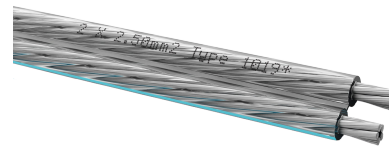

Silverline 25 | 100

OEHLBACH Silverline 25 - Cable de altavoz estéreo plateado 2 x 2,5 mm², hasta 250 W, cobre OFC, muy flexible. Sonido brillante para sistemas Hi-Fi exigentes.

Número de artículo	D1C1019
Peso	0.068kg
Longitud	220mm
Anchura	220mm
Altura	200mm

Descripción del producto

Cable de altavoz estéreo de alta calidad para conectar amplificadores o etapas de potencia con recintos acústicos para potencias de amplificación de hasta aprox. 250 vatios por canal de amplificador. El uso de cobre OFC plateado y libre de oxígeno como material conductor garantiza que este cable de altavoz tenga un sonido extremadamente claro y natural. El chapado en plata mejora aún más la reproducción de las frecuencias altas. La cubierta exterior de este cable Oehlbach está hecha de una mezcla de plástico resistente y muy flexible, que hace que el cable sea especialmente fácil de colocar.

Características del producto

Enchufe tipo 1	extremo abierto
Enchufe tipo 2	extremo abierto
Potencia del amplificador	Se recomienda hasta 250 vatios
Material de la cubierta exterior	Plásticos
Material conductor interno	SPOFC - cobre plateado libre de oxígeno
Color	Claro como el cristal
Tipo de señal	Audio
Nivel de calidad	Excellence
Características	Contenido de plata de 8g / kg, 30 años de garantía**, Cables de altavoces estéreo, Producción certificada en Europa
Categoría de productos	Cable de altavoz
Dirección de la señal	ENTRADA/SALIDA
La geometría del cable	Ronda
La longitud del cable	100 m
Sección transversal del cable	2 x 2,5 mm ²