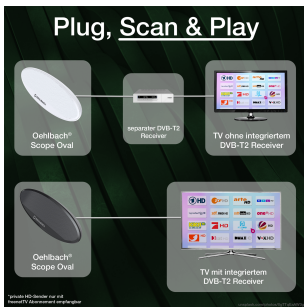

Más imágenes

LIEFERUMFANG / SCOPE OF DELIVERY